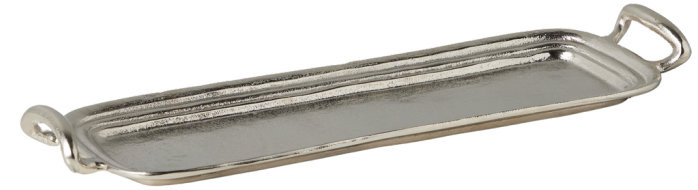

L: 19" W: 2" H: 1"

Gold: MEY503UM9

L: 19" W: 2" H: 1"

Modern Metal Trays

Narrow Metal Tray

Silver Small: MEY202AF9

L: 16.5" W: 4.7" H: 1.5"

Gold Large: MEY202LM9

L: 20" W: 6" H: 1.5"

Rectangle Metal Tray

Silver Small: MEY201AF9

L: 10" W: 8" H: 1"

Black Medium: MEY201EK9

L: 16" W: 12" H: 1"

Gold Large: MEY201LM9

L: 20" W: 14" H: 1"