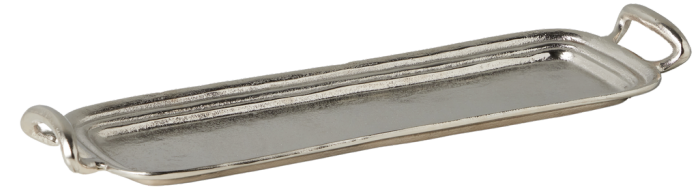

Silver Rectangle Hotel Tray, Long

MEY205LF9

L: 26" W: 8" H: 2.4"